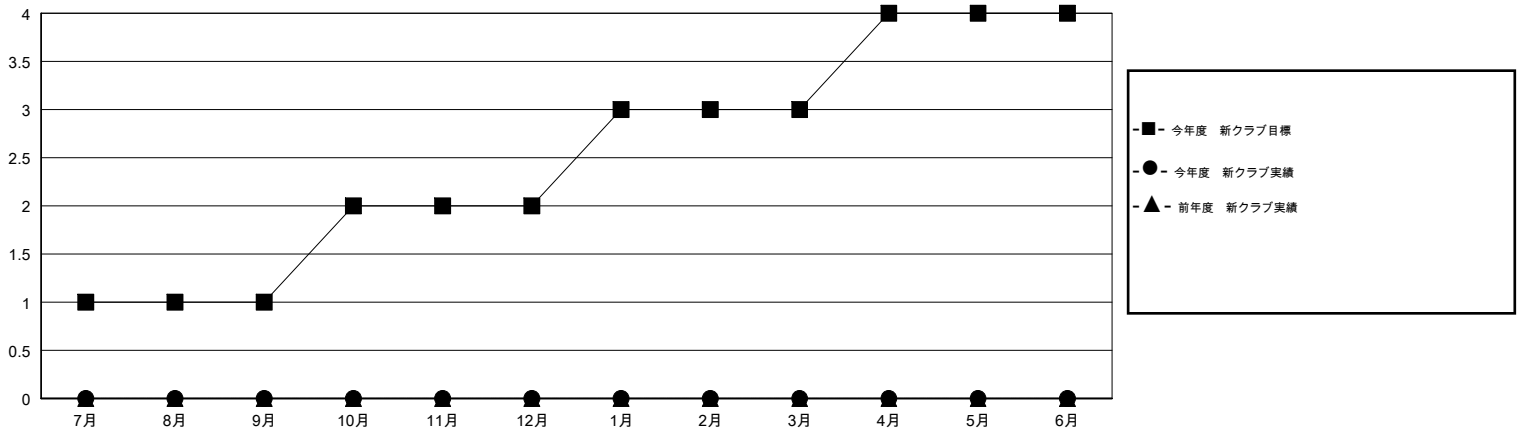

MONTHLY MEMBERSHIP PROGRESS REPORT

District 335 D

Results as of: 02/28/2018

GMT: MASAYOSHI MARUYAMA, YASUHISA NAKAMURA

地域 JAPAN

GMT会則地域

クラブ				名			
結果 : 2017-2018				結果 : 2017-2018			
四半期	新クラブ目標	新クラブ	解散クラブ	四半期	会員純増目標	会員増強実績	退会者(転籍を含む) 実際
7月/8月/9月	1	0	0	7月/8月/9月	80	41	44
10月/11月/12月	1	0	0	10月/11月/12月	80	44	35
1月/2月/3月	1	0	0	1月/2月/3月	80	21	12
4月/5月/6月	1	0	0	4月/5月/6月	80	0	0

新クラブ目標及び実績累計

会員目標及び実績累計

解散クラブ: 0	40 CLUBS OF 61 一名以上の新会員を登録	男女別 男性 1,556 (79.07%) 女性 412 (20.93%) 女性%年度目標: 25%
退会者 物故会員 17 クラブ解散 0 その他 74 合計 91	会員累計データを見るには、ここをクリック	世帯主/家族会員合計 540 国際会費半額の家族会員 297