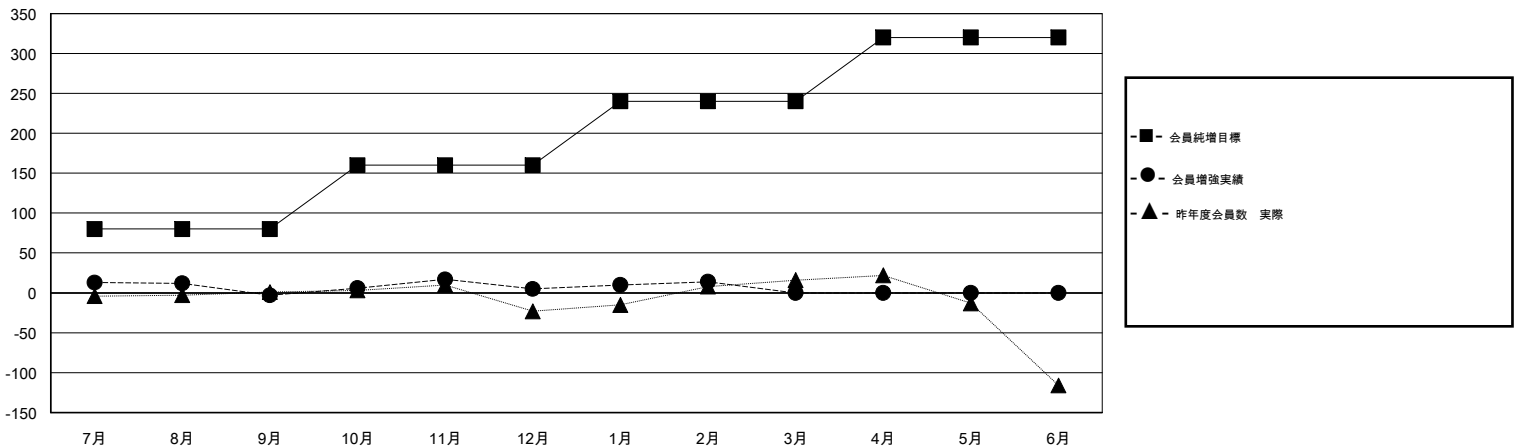

MONTHLY MEMBERSHIP PROGRESS REPORT

District 335 D

Results as of: 02/28/2018

GMT: MASAYOSHI MARUYAMA, YASUHISA NAKAMURA

地域 JAPAN

GMT会則地域

クラブ				名			
結果 : 2017-2018				結果 : 2017-2018			
四半期	新クラブ目標	新クラブ	解散クラブ	四半期	会員純増目標	会員増強実績	退会者(転籍を含む) 実際
7月/8月/9月	1	0	0	7月/8月/9月	80	41	44
10月/11月/12月	1	0	0	10月/11月/12月	80	44	35
1月/2月/3月	1	0	0	1月/2月/3月	80	21	12
4月/5月/6月	1	0	0	4月/5月/6月	80	0	0

新クラブ目標及び実績累計

会員目標及び実績累計

解散クラブ: 0	40 CLUBS OF 61 一名以上の新会員を登録	男女別 男性 1,556 (79.07%) 女性 412 (20.93%) 女性%年度目標: 25%
退会者 物故会員 17 クラブ解散 0 その他 74 合計 91	会員累計データを見るには、ここをクリック	世帯主/家族会員合計 540 国際会費半額の家族会員 297